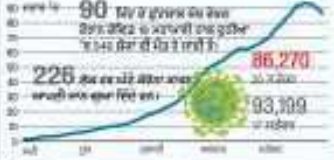

ਇਕ ਤੋਂ ਵੀ ਘੱਟ ਹੋਈ ਰੋਜ਼ ਦੀ ਆਰ ਵੈਲਿਊ... ਮਾਰਕੀਟ 80 ਫੀਸਦੀ ਤੋਂ ਵੱਧ ਘੱਟ ਹੋ ਗਿਆ ਹੈ। ਇਸ ਤੋਂ ਪਤਾ ਲੱਗਦਾ ਹੈ ਕਿ ਕਮਜ਼ੋਰ ਹੋ ਗਿਆ ਹੈ।

ਟੈਸਟ ਵਜ਼ਾਏ ਦੇ ਬਾਵਜੂਦ ਘੱਟ ਹੋਏ ਮਾਮਲੇ

ਪਾਕਿਸਤਾਨ ਦੇ ਮਾਰਕੀਟ 80 ਫੀਸਦੀ ਤੋਂ ਵੱਧ ਘੱਟ ਹੋ ਗਿਆ ਹੈ। ਇਸ ਤੋਂ ਪਤਾ ਲੱਗਦਾ ਹੈ ਕਿ ਕਮਜ਼ੋਰ ਹੋ ਗਿਆ ਹੈ। ਇਸ ਤੋਂ ਪਤਾ ਲੱਗਦਾ ਹੈ ਕਿ ਕਮਜ਼ੋਰ ਹੋ ਗਿਆ ਹੈ।

ਸਰਕਾਰ ਮਾਮਲੇ ਹੋਏ ਘੱਟ... ਮਾਰਕੀਟ 80 ਫੀਸਦੀ ਤੋਂ ਵੱਧ ਘੱਟ ਹੋ ਗਿਆ ਹੈ। ਇਸ ਤੋਂ ਪਤਾ ਲੱਗਦਾ ਹੈ ਕਿ ਕਮਜ਼ੋਰ ਹੋ ਗਿਆ ਹੈ।

ਭਾਰਤ 'ਚ ਕੋਰੋਨਾ ਦਿਹਾਣਾ ਟੈਸਟ

ਭਾਰਤ 'ਚ ਟੈਸਟ ਪਾਸੇਲਿਓ ਆਉਣ ਦੀ ਗਤੀ

ਭਾਰਤ 'ਚ ਕੋਰੋਨਾ ਦਿਹਾਣਾ

ਡਿੱਗਾਂ ਦੇ ਹੋਣ ਸਰਕਾਰ ਮਾਮਲੇ

10 ਲੱਖ ਤੋਂ ਘੱਟ ਰਹੇ ਸਰਗਰਮ ਮਾਮਲੇ

52.73 ਲੱਖ ਲੋਕ ਦੇ ਚੁੱਕੇ ਹਨ ਕਿਰਨਾ ਮਹਾਮਾਰੀ ਨੂੰ ਮਾਤ, ਠੀਕ ਹੋਣ ਦੀ ਦਰ ਹੋਈ 83.53 ਫੀਸਦੀ

ਜੀਐੱਸਟੀ ਸੰਗ੍ਰਹਿ

ਜੀਐੱਸਟੀ ਸੰਗ੍ਰਹਿ... ਮਾਰਕੀਟ 80 ਫੀਸਦੀ ਤੋਂ ਵੱਧ ਘੱਟ ਹੋ ਗਿਆ ਹੈ। ਇਸ ਤੋਂ ਪਤਾ ਲੱਗਦਾ ਹੈ ਕਿ ਕਮਜ਼ੋਰ ਹੋ ਗਿਆ ਹੈ।

ਕੋਰੋਨਾ ਲਈ ਸਾਵਧਾਨੀ... ਮਾਰਕੀਟ 80 ਫੀਸਦੀ ਤੋਂ ਵੱਧ ਘੱਟ ਹੋ ਗਿਆ ਹੈ।

ਸਰ ਤੋਂ ਵੱਧ ਮੋਰਾ

ਸਰ ਤੋਂ ਵੱਧ ਮੋਰਾ... ਮਾਰਕੀਟ 80 ਫੀਸਦੀ ਤੋਂ ਵੱਧ ਘੱਟ ਹੋ ਗਿਆ ਹੈ। ਇਸ ਤੋਂ ਪਤਾ ਲੱਗਦਾ ਹੈ ਕਿ ਕਮਜ਼ੋਰ ਹੋ ਗਿਆ ਹੈ।

ਸੀਆਰਪੀਐੱਫ 'ਚ 10 ਹਜ਼ਾਰ ਤੋਂ ਵੱਧ ਮਾਮਲੇ